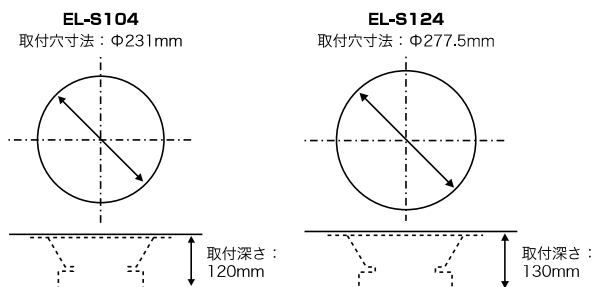

ELEMENTシリーズから 待望のサブウーファー登場!!

EL-S124

EL-S104

エレメント
ELEMENT by *μ* DIMENSION

- 25cm (EL-S104) と 30cm (EL-S124) 2モデル同時発売。
- ブラックを基調とした端正なフォルム。
- 徹底したリスニングから選び抜いた素材を適材適所に採用。
- お求めやすい価格ながらクラスを超えた本格派の重低音。

ELEMENT

by *μ* DIMENSION

主な特長

- 軽量・高剛性PPコーン
- 高可動性ロールラバーサラウンド
- 軽量・高耐熱素材のボイスコイルフォーマー
- 空冷ポールピース
- 底突きしにくいベースプレート設計
- 小容量エンクロージャー対応

取付け寸法

品名	仕様	標準小売価格	ウーファーサイズ	インピーダンス	最低共振周波数(Fo)	能率	定格入力	最大入力	取付穴直径	取付深さ	推奨エンクロージャー容量
EL-S104	25cmサブウーファー	¥10,500(税込)	256.5mm	4Ω (SVC)	36Hz	85 dB	150W	300W	231mm	120mm	17L(シールド)、31L(バスレフ)
EL-S124	30cmサブウーファー	¥12,600(税込)	310.5mm	4Ω (SVC)	30Hz	87 dB	150W	400W	277.5mm	130mm	24L(シールド)、40L(バスレフ)