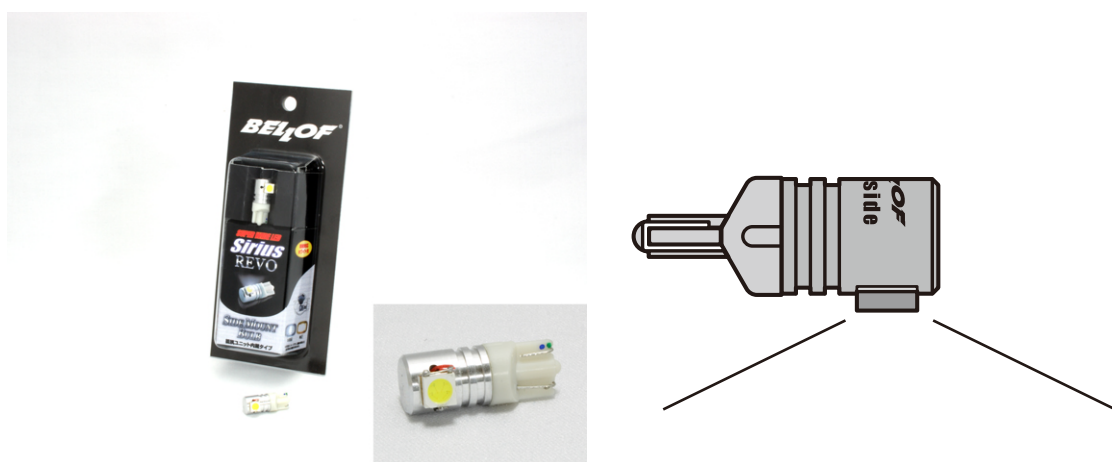

BELLOF

新製品のご案内

拝啓 貴社ますますご発展のこととお慶び申し上げます。平素は格別のお引き立てを賜り厚く御礼申し上げます。

さて、この度弊社ではご好評頂いておりますSuper Wide LED に下記、新タイプを追加販売させて頂く事となりました。

既存製品と共に今後ともご愛顧賜りますよう、何卒宜しくお願い申し上げます。

敬具

『Sirius REVO サイドマウントバルブ』新登場!!

ご好評頂いておりますSUPER WIDE LED SiriusREVOシリーズに新タイプ『Sirius REVO SIDE MOUNT BULB』が新登場!!

Siriusシリーズで培ったノウハウを生かし、9Wクラス以上の明るさと白さを実現。LEDバルブのサイド部分にマウントすることにより、バルブボディーに対し直角に光を照射する場所などに使用でき、室内やライセンスプレートを色鮮やかに照らし高級感をアップさせます。

■2つの機能を搭載

- ・電流制御機能により車両電圧の変化に影響される事なく安定した点灯を持続します。
- ・加電圧保護回路機能により瞬間的に上がる電圧でも正常に点灯します。

■本製品はプラス・マイナスの極性を持たない為、バルブソケットに差し込むのみの作業。

※本LEDバルブを使用することにより、球切れ警告灯が点灯する場合や、スモール機能が正常に作動しない場合がございます。

商品名	SUPER WIDE LED Sirius REVO サイドマウント			
商品コード	タイプ	価格	価格(税込み)	J A N
DBA550	T10	¥3,700	¥3,885	4541244506638